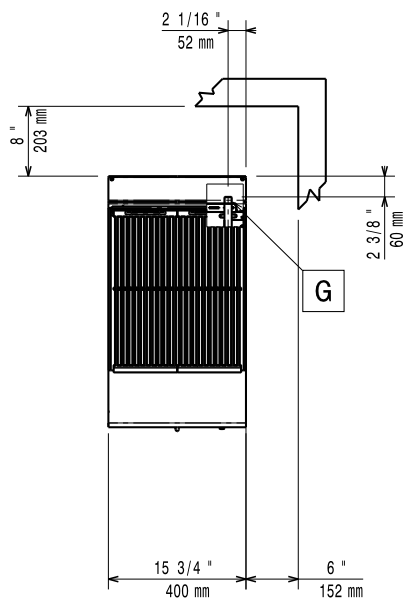

Kort specifikation

Pos.

Elgrill (400 mm) i golvmodell med incoloy-arterade värmeelement (6kW)

Arbetsyta av 1,5mm tjock rostfritt stål

Frontpanel i borstat rostfritt stål

Galler i emaljerat gjutjärn som enkelt kan tas bort vid rengöring

Front

Sida

EQ = Ekvipotential skruv
 G = Gasanslutning

Topp

Gas

Gas, effekt:	7 kW
Standardgasleverans	Natural Gas
Gastyp alternativ:	
Gasintag:	1/2"

Viktig information

Används ej som
 installationshandling. Begär
 separat
 installationsanvisning.

Om produkten är ställd bredvid eller mot
 temperaturkänsliga material, bör ett säkerhetsmellanrum
 på ca 150 mm bibehållas eller så bör någon form av
 värmeisolering monteras

Nettovikt:	32 kg
Fraktvikt:	42 kg
Frakthöjd:	540 mm
Fraktbredd:	600 mm
Fraktdjup:	700 mm
Fraktvolym:	0.23 m ³
[NOT TRANSLATED]	N7EGG
Stekyta bredd:	371 mm
Stekyta djup:	472 mm